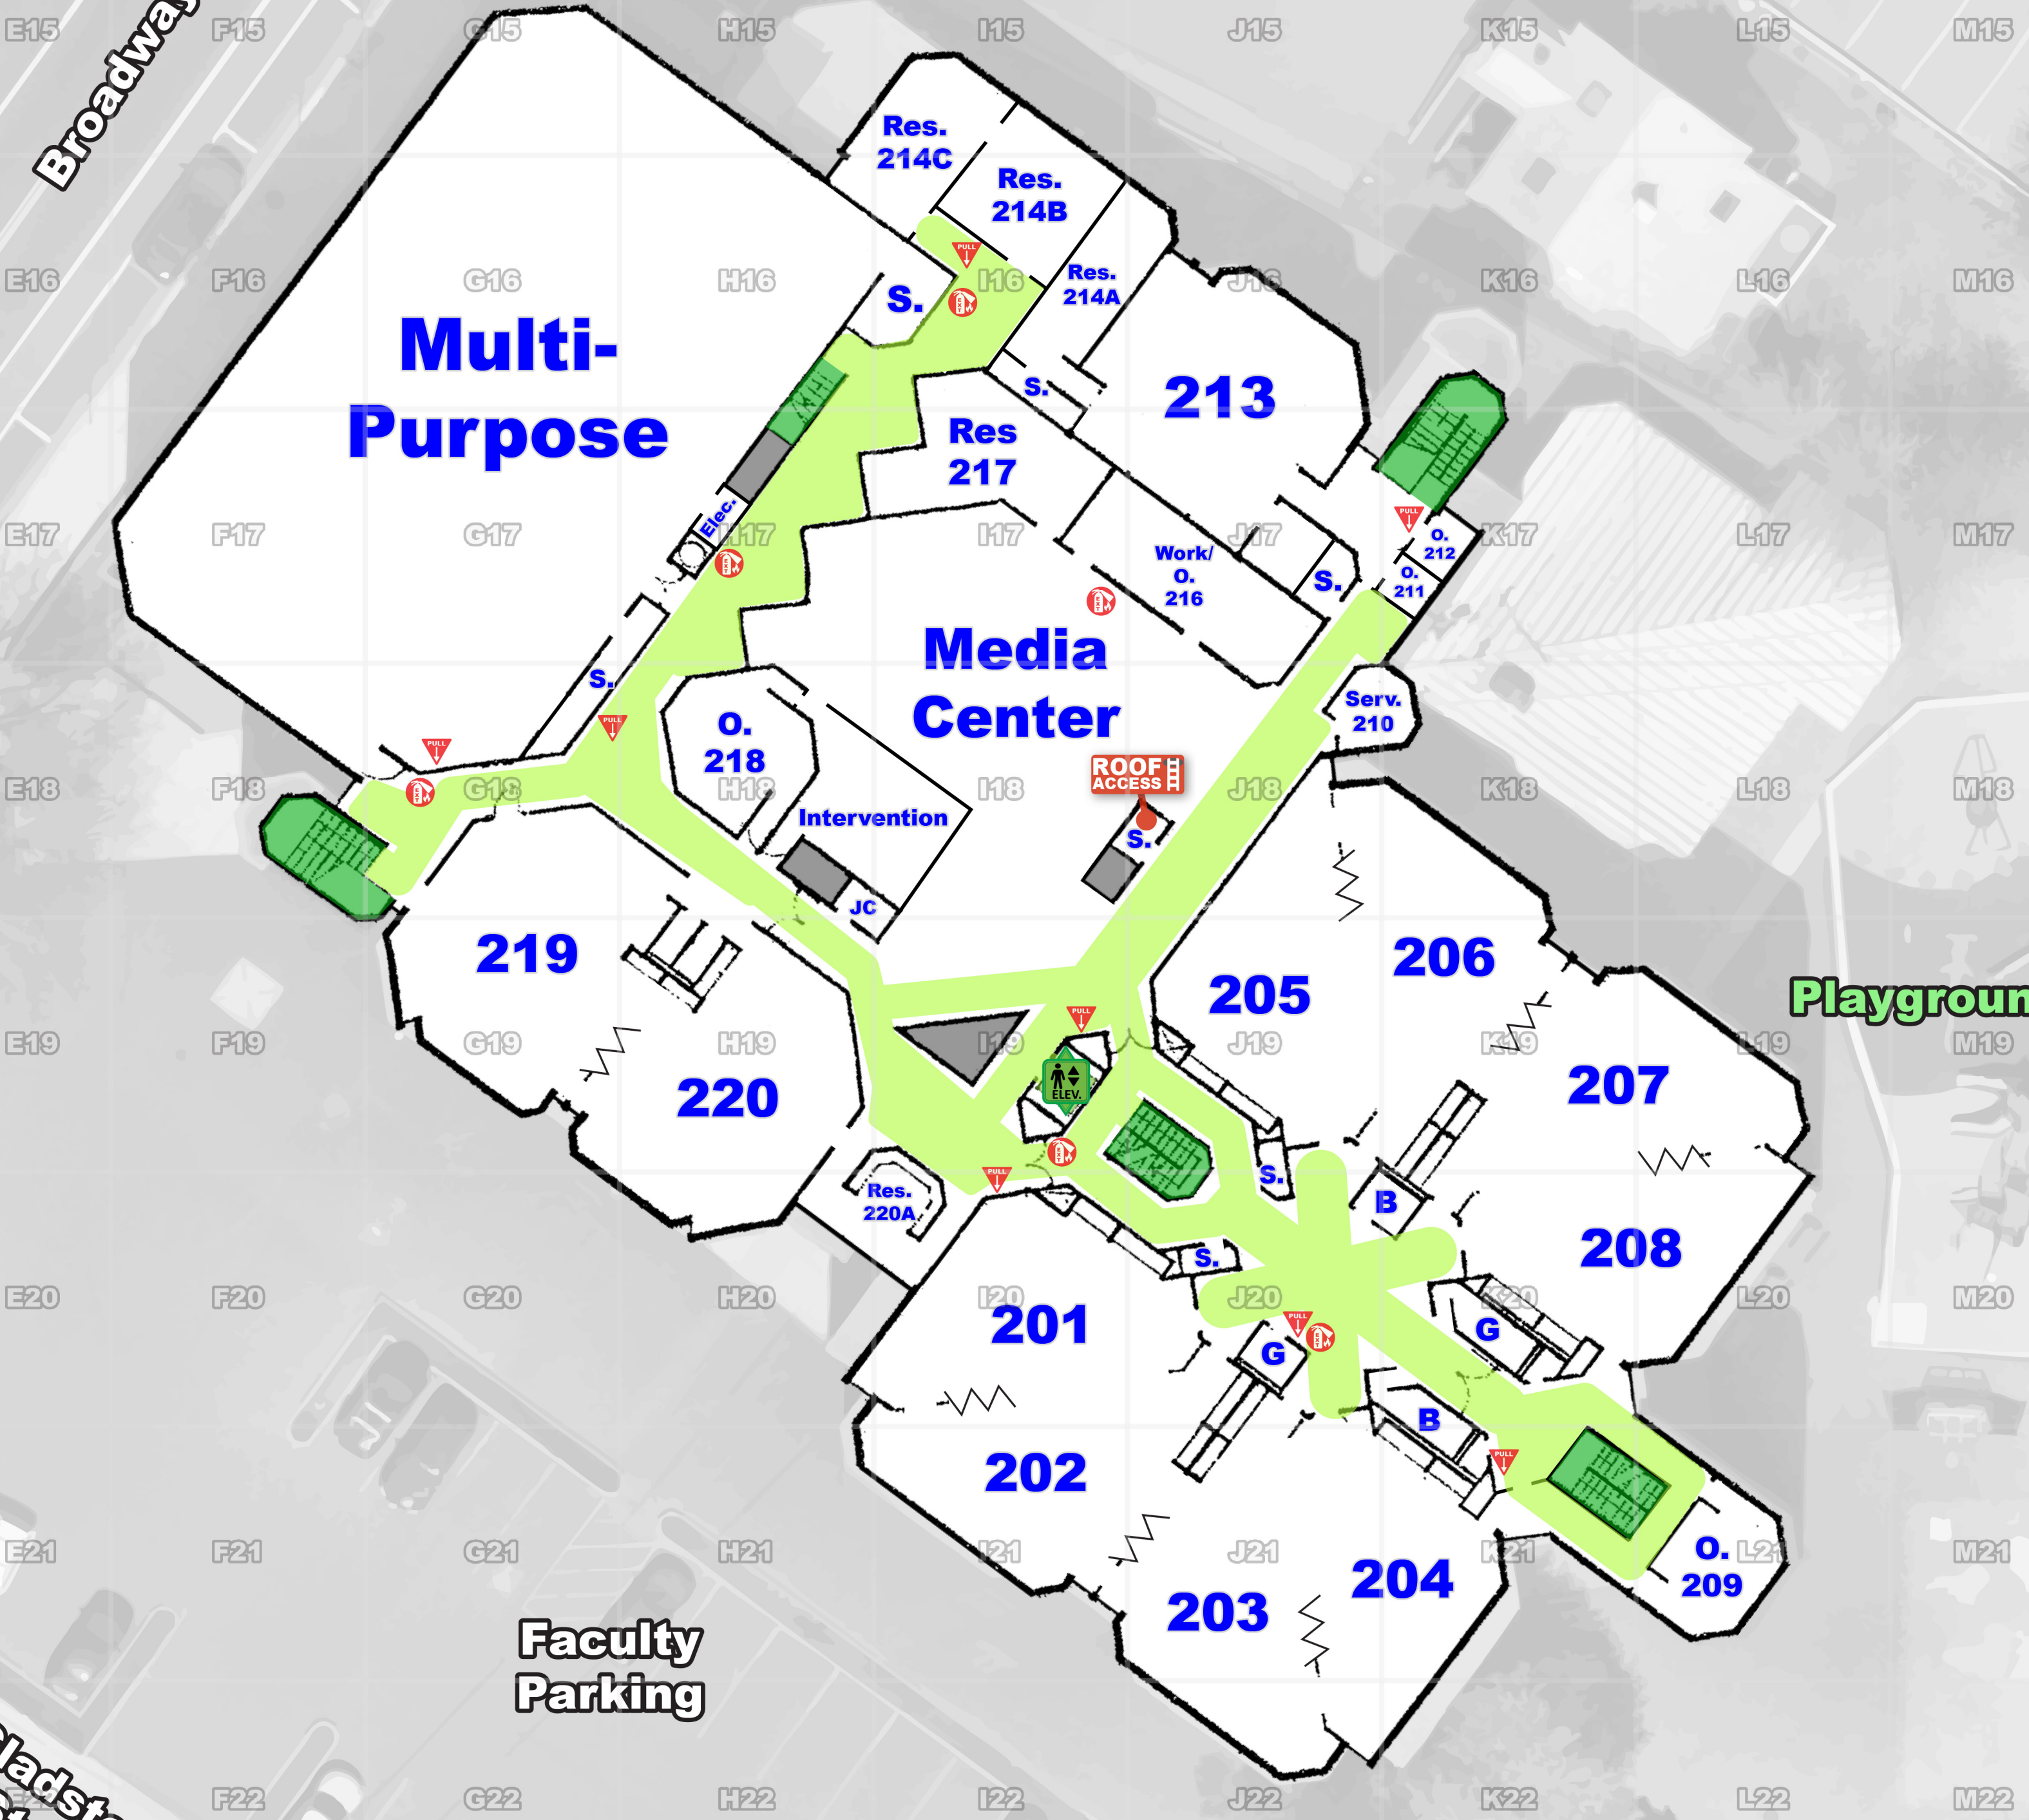

Playground

Faculty Parking

Gladstone Street

Broadway

E15 F15 G15 H15 I15 J15 K15 L15 M15
E16 F16 G16 H16 I16 J16 K16 L16 M16
E17 F17 G17 H17 I17 J17 K17 L17 M17
E18 F18 G18 H18 I18 J18 K18 L18 M18
E19 F19 G19 H19 I19 J19 K19 L19 M19
E20 F20 G20 H20 I20 J20 K20 L20 M20
E21 F21 G21 H21 I21 J21 K21 L21 M21
E22 F22 G22 H22 I22 J22 K22 L22 M22